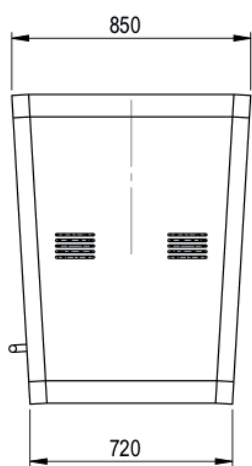

OPTIONS

- 1 prise RJ45
- Écran incrusté 23,6" (pour la Screenbox) ou système vidéo, Cisco, Google, Microsoft ou Poly (pour la Visioobox).

DÉTAILS TECHNIQUES

- Épaisseur verre porte : 8 mm sécurit
- Épaisseur verre dos : 6 mm feuilleté
- Sortie électrique + RJ45 : arrière
- Mobilité de la cabine : 2 roulettes à l'arrière + 2 pieds réglables à l'avant

- Poids : 180kg
- Dimensions extérieures : 1100L x 850l x 1850h mm
1100L x 720l x 1850h mm
- Surface au sol : 0,90 m²
- Dimensions tablette : 31,8 x 58 cm
- Hauteur de l'assise : 48,5 cm
- Hauteur de la tablette : 72 cm