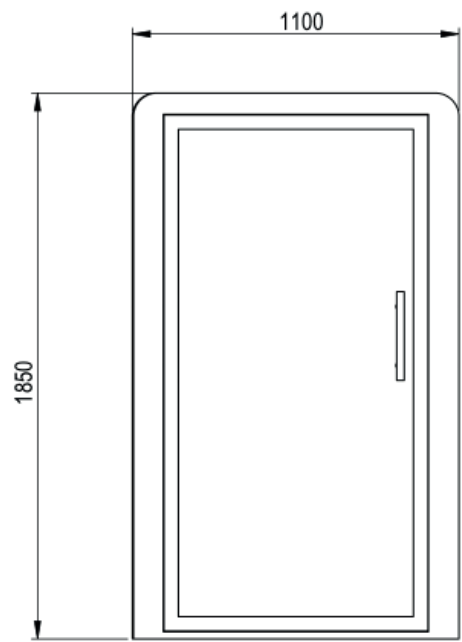

OPTIONS

- 1 prise RJ45
- Écran incrusté 23,6" (pour la Screenbox) ou système vidéo, Cisco, Google, Microsoft ou Poly (pour la Visioobox).

DÉTAILS TECHNIQUES

- Épaisseur verre porte : 8 mm sécurit
- Épaisseur verre dos : 6 mm feuilleté
- Sortie électrique + RJ45 : arrière
- Mobilité de la cabine : 2 roulettes à l'arrière + 2 pieds réglables à l'avant

- Poids : 180kg
- Dimensions extérieures : 1100L x 850l x 1850h mm
1100L x 720l x 1850h mm
- Surface au sol : 0,90 m²
- Dimensions tablette : 31,8 x 58 cm
- Hauteur de l'assise : 48,5 cm
- Hauteur de la tablette : 72 cm