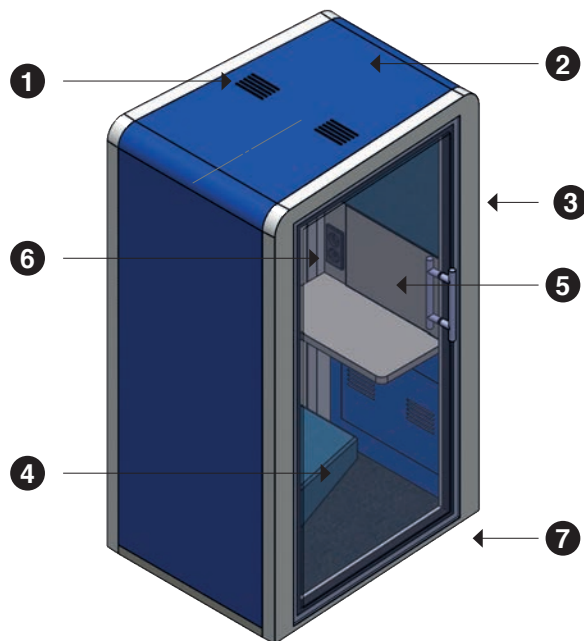

La gamme existe en trois modèles :

- La Seat Box pour s'isoler et travailler confortablement en toute tranquillité et sérénité.
- La Seat Screen Box pour améliorer la qualité du travail grâce à un écran incrusté.
- La Seat Visioo Box pour les visioconférences.

Livraison
8 semaines

Garantie
2 ans

SPÉCIFICITÉS

- 1 Système de ventilation intégrée (90 m³/h)
- 2 Lumière LED blanche froide avec détecteur de présence
- 3 Indicateur de présence extérieur (Blanc ou rouge)
- 4 Assise confortable suspendue
- 5 Tableau blanc écriture + tablette laquée blanche
- 6 1 Prise secteur 220V + 2 ports USB
- 7 Cadre métal, finition noire

OPTIONS

- 1 prise RJ45
- Écran incrusté 23,6" (pour la Screenbox) ou système vidéo, Cisco, Google, Microsoft ou Poly (pour la Visioobox).

DÉTAILS TECHNIQUES

- Épaisseur verre porte : 8 mm sécurit
- Épaisseur verre dos : 6 mm feuilleté
- Sortie électrique + RJ45 : arrière
- Mobilité de la cabine : 2 roulettes à l'arrière + 2 pieds réglables à l'avant

- Poids : 180kg
- Dimensions extérieures : 1100L x 850l x 1850h mm
1100L x 720l x 1850h mm
- Surface au sol : 0,90 m²
- Dimensions tablette : 31,8 x 58 cm
- Hauteur de l'assise : 48,5 cm
- Hauteur de la tablette : 72 cm